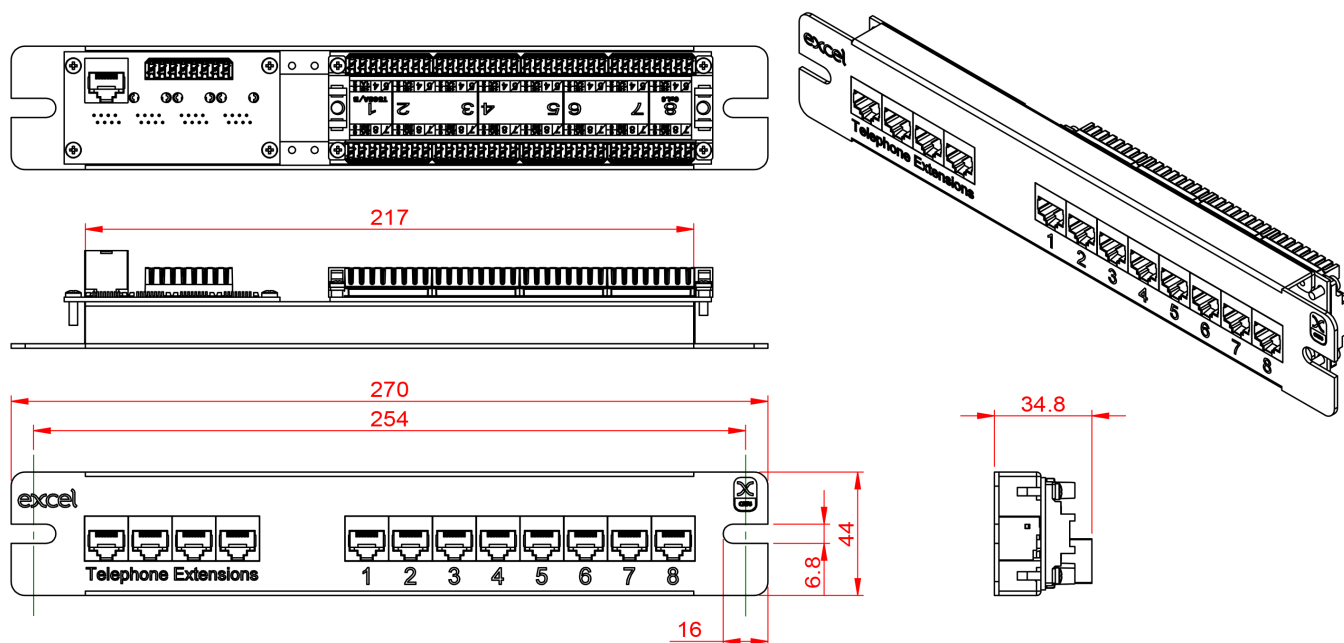

Panel łączony rozgałęziający telefoniczny 10" / Panel kategorii 6

4 x gniazdo rozgałęzienia telefonicznego

8 x port kategorii 6

Domowy

Do użytku wraz z szafką Slimline Soho

Zgodność z kategorią 6

Montaż zaciskowy zgodnie z LSA

## Cechy produktu

- Panel łączony rozgałęziający telefoniczny 10" / Panel kategorii 6
- 4 x gniazdo rozgałęzienia telefonicznego
- 8 x port kategorii 6
- Domowy
- Do użytku wraz z szafką Slimline Soho
- Zgodność z kategorią 6
- Montaż zaciskowy zgodnie z LSA
- Gwarancja systemowa na 25 lat

## Opis ogólny produktu

Telefoniczny panel rozgałęziający Excel posiada 1 wejście telefoniczne rozgałęzione na 4 porty wyjściowe RJ45; dysponując 8 portami kategorii 6, stanowi idealne rozwiązanie dla sektora instalacji domowych, umożliwiające rozprowadzenie 'przewodowych' rozgałęzień telefonicznych.

Wejście telefoniczne posiada opcję albo jednego gniazda RJ45 lub bloku zaciskowego „110”, a porty kategorii 6 posiadają z tyłu bloki zaciskowe typu „100”. Panel został opracowany specjalnie do współpracy z szafkami domowymi Excel SOHO, wykorzystującymi profil 10" dla pól krosowniczych i mieszczącymi przełączniki sieciowe oraz routery ISP DSL.